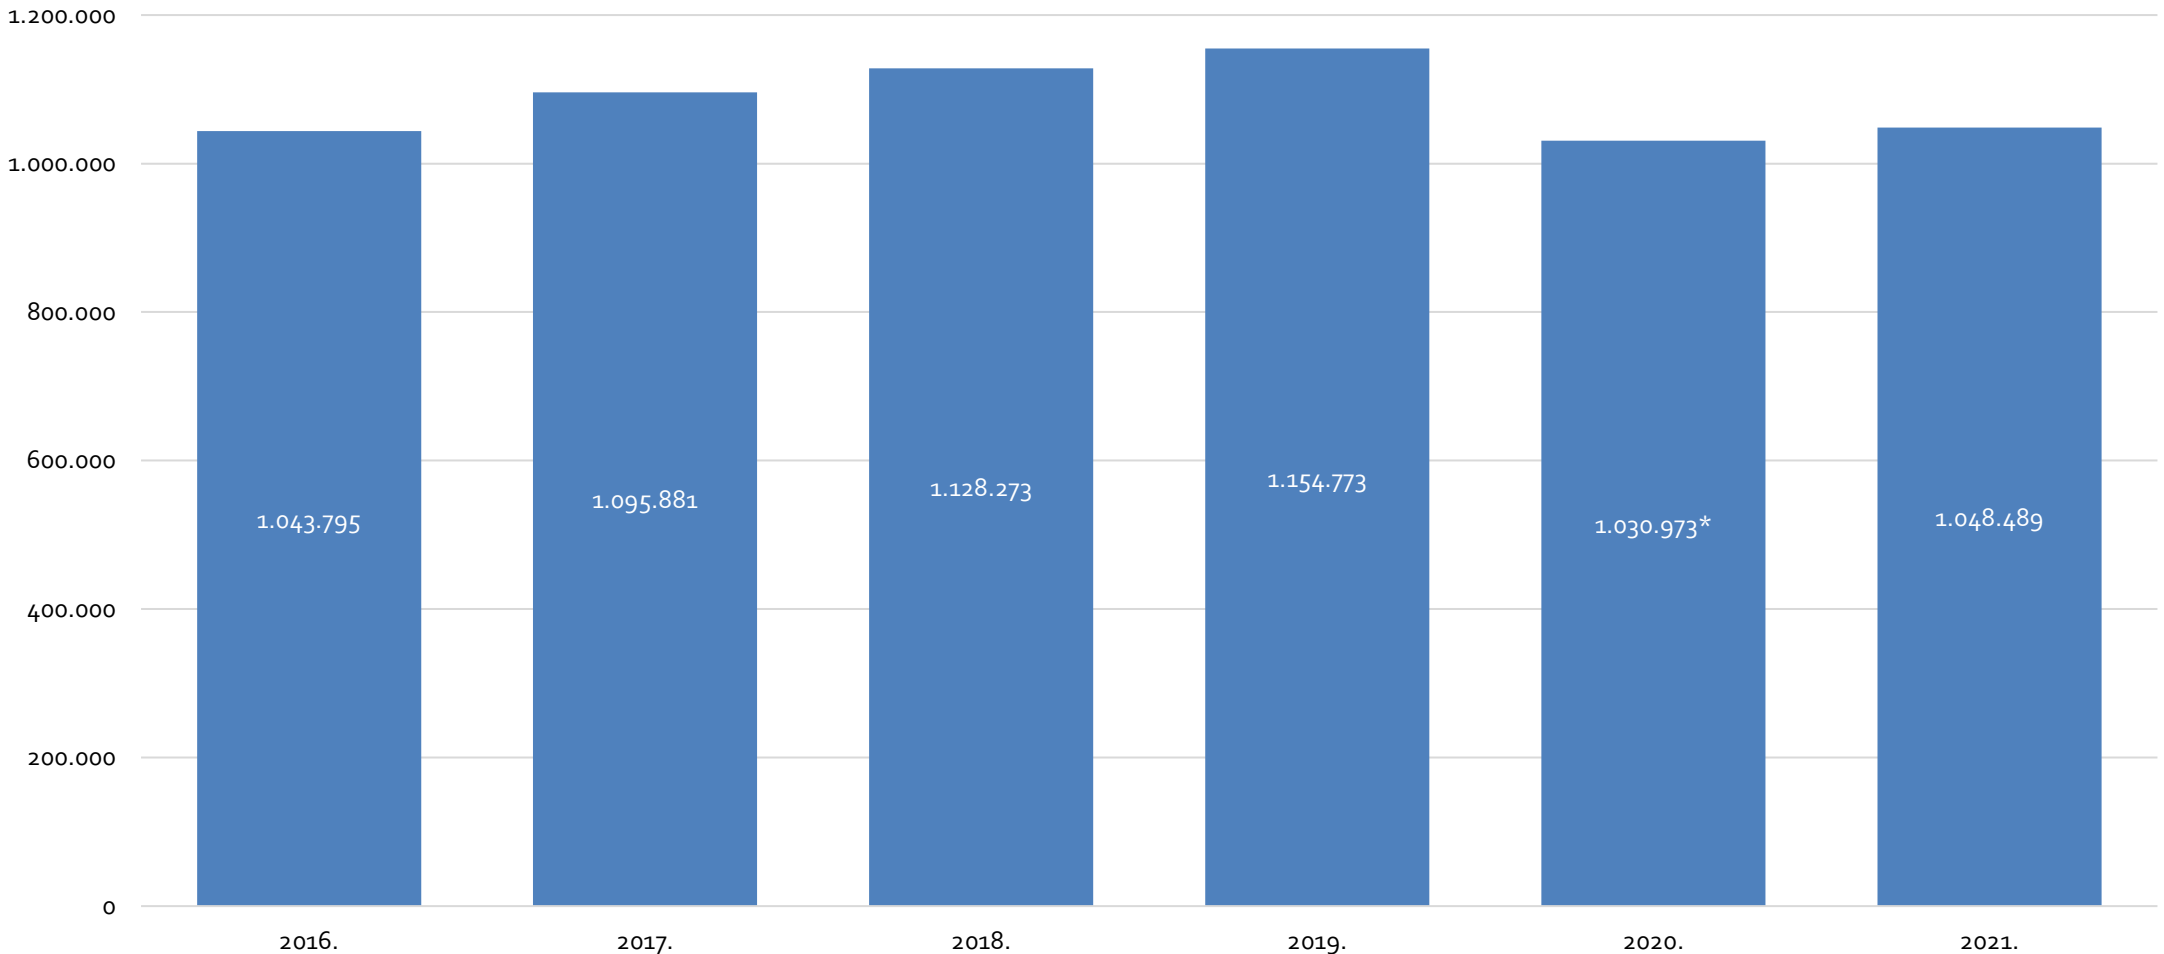

Broj širokopojasnih priključaka putem nepokretne mreže

* U 2020. u broj priključaka širokopojasnog pristupa internetu u nepokretnoj mreži više se ne pribrajaju priključci kod kojih se usluga pruža putem pokretne mreže isključivo na odabranoj nepokretnoj lokaciji, a koja ne zadovoljava osnovne obveze vezano za garantiranu brzinu. Navedeni su se priključci do sada izvještavali u dijelu broja priključaka putem bežičnih tehnologija u nepokretnoj mreži te će se slijedom navedenog isti izvještavati u okviru broja priključaka širokopojasnog pristupa internetu putem pokretne mreže i pripadajućih pokazatelja.